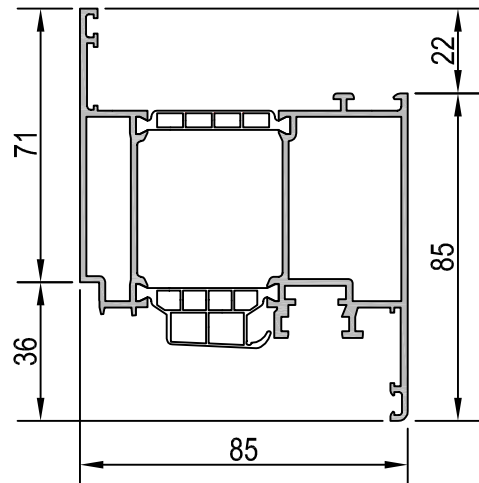

1917115

TIEDT & IDEN
Glas und Metallbau

FENSTER TÜREN FASSADEN GLASEREI ROLLADEN MARKISEN BRANDSCHUTZ GLASSCHLEIFEREI

Tiedt & Iden GmbH & Co. KG - Rudolf-Diesel-Strasse 7 - 22941 Bargtheide
Tel: 04532/7116 - Fax: 04532/7110 - e-mail: tiedt@tiedt-iden.de - www.Tiedt-Iden.de

Typ:
**Fenstersystem Wicona
Wicline 75 evo
wärmedämmt**

Bauteil/Position:
Flügelprofile

Massstab: 1:2

Blatt-Nr.: 1.011