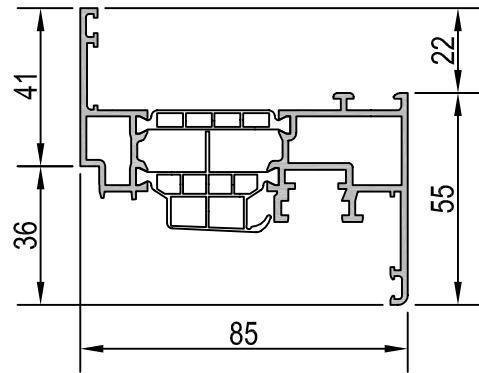

Flügelprofile Wicline 75

1917101

1917102

1917103

1917104

1917103

1917115

TIEDT & IDEN
Glas und Metallbau

FENSTER TÜREN FASSADEN GLASEREI ROLLADEN MARKISEN BRANDSCHUTZ GLASSCHLEIFEREI

Tiedt & Iden GmbH & Co. KG - Rudolf-Diesel-Strasse 7 - 22941 Bargtheide
Tel: 04532/7116 - Fax: 04532/7110 - e-mail: tiedt@tiedt-iden.de - www.Tiedt-Iden.de

Typ:
**Fenstersystem Wicona
Wicline 75 evo
wärmedämmt**

Bauteil/Position:
Flügelprofile

Massstab: 1:2

Blatt-Nr.: 1.011