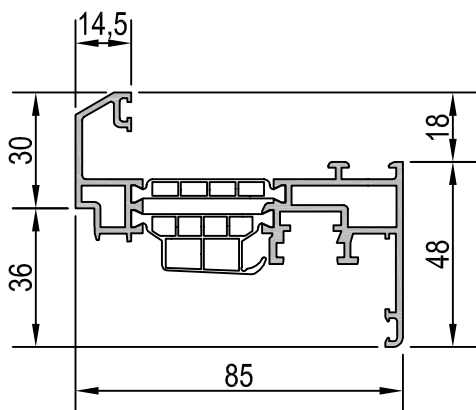

Flügelprofile Wicline 75

1917101

1917102

1917103

1917104

1917103

1917115

TIEDT & IDEN
Glas und Metallbau

FENSTER TÜREN FASSADEN GLASEREI ROLLADEN MARKISEN BRANDSCHUTZ GLASSCHLEIFEREI

Tiedt & Iden GmbH & Co. KG - Rudolf-Diesel-Strasse 7 - 22941 Bargtheide
Tel: 04532/7116 - Fax: 04532/7110 - e-mail: tiedt@tiedt-iden.de - www.Tiedt-Iden.de

Typ:
**Fenstersystem Wicona
Wicline 75 evo
wärmedämmt**

Bauteil/Position:
Flügelprofile

Massstab: 1:2

Blatt-Nr.: 1.011