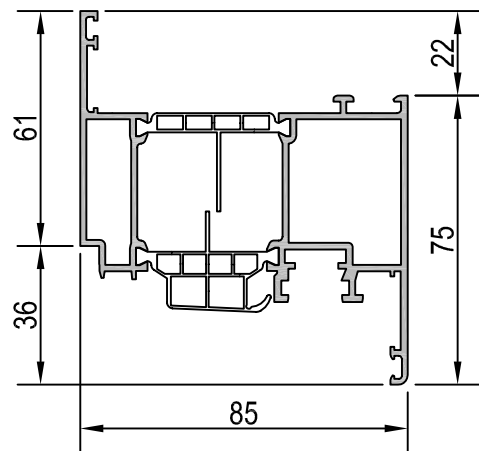

Flügelprofile Wicline 75

1917101

1917102

1917103

1917104

1917103

1917115

TIEDT & IDEN
Glas und Metallbau

FENSTER TÜREN FASSADEN GLASEREI ROLLADEN MARKISEN BRANDSCHUTZ GLASSCHLEIFEREI

Tiedt & Iden GmbH & Co. KG - Rudolf-Diesel-Strasse 7 - 22941 Bargtheide
Tel: 04532/7116 - Fax: 04532/7110 - e-mail: tiedt@tiedt-iden.de - www.Tiedt-Iden.de

Typ:
**Fenstersystem Wicona
Wicline 75 evo
wärmedämmt**

Bauteil/Position:
Flügelprofile

Massstab: 1:2

Blatt-Nr.: 1.011