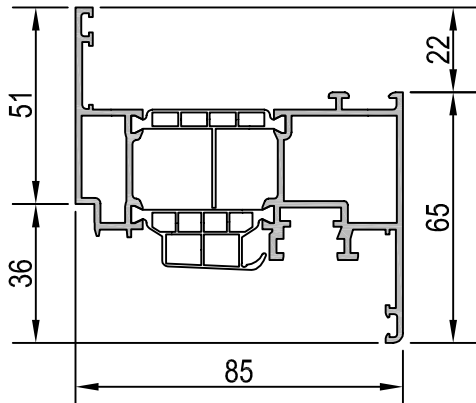

Flügelprofile Wicline 75

1917101

1917102

1917103

1917104

1917103

1917115

TIEDT & IDEN
Glas und Metallbau

FENSTER TÜREN FASSADEN GLASEREI ROLLADEN MARKISEN BRANDSCHUTZ GLASSCHLEIFEREI

Tiedt & Iden GmbH & Co. KG - Rudolf-Diesel-Strasse 7 - 22941 Bargtheide
Tel: 04532/7116 - Fax: 04532/7110 - e-mail: tiedt@tiedt-iden.de - www.Tiedt-Iden.de

Typ:
**Fenstersystem Wicona
Wicline 75 evo
wärmedämmt**

Bauteil/Position:
Flügelprofile

Massstab: 1:2

Blatt-Nr.: 1.011