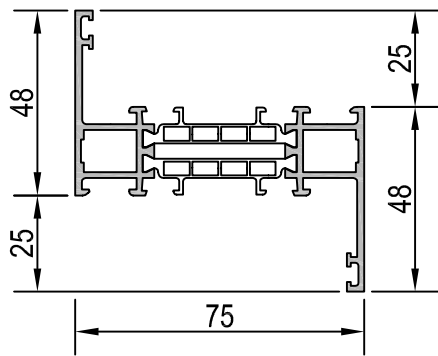

Typ:
**Fenstersystem Wicona
Wicline 75 evo
wärme gedämmt**

Bauteil/Position:
Profile Kopplungsblendrahmen

Massstab: 1:2

Blatt-Nr.: 1.008

Blendrahmen Wicline 75

1917068

1917069

1917073