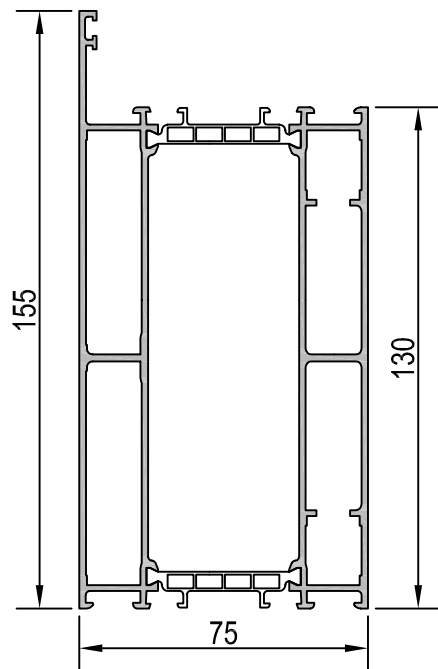

1910172

TIEDT & IDEN
Glas und Metallbau

FENSTER TÜREN FASSADEN GLASEREI ROLLLADEN MARKISEN BRANDSCHUTZ GLASSCHLEIFEREI

Tiedt & Iden GmbH & Co. KG - Rudolf-Diesel-Strasse 7 - 22941 Bargtheide
Tel: 04532/7116 - Fax: 04532/7110 - e-mail: tiedt@tiedt-iden.de - www.Tiedt-Iden.de

Typ:
**Fenstersystem Wicona
Wicline 75 evo
wärme gedämmt**

Bauteil/Position:
Profile Kopplungsblendrahmen

Massstab: 1:2

Blatt-Nr.: 1.008