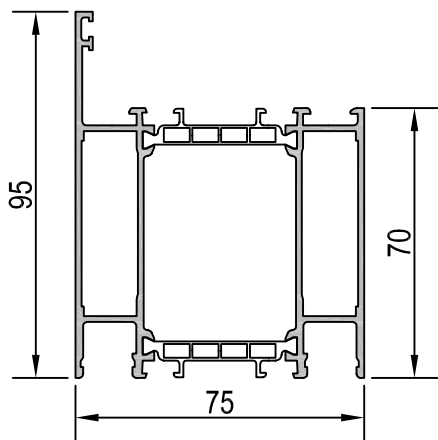

Typ:
**Fenstersystem Wicona
Wicline 75 evo
wärmedämmt**

Bauteil/Position:
Profile Neutralblendrahmen

Massstab: 1:2

Blatt-Nr.: 1.007

Blendrahmen Wicline 75

1917062

1917064

1917067