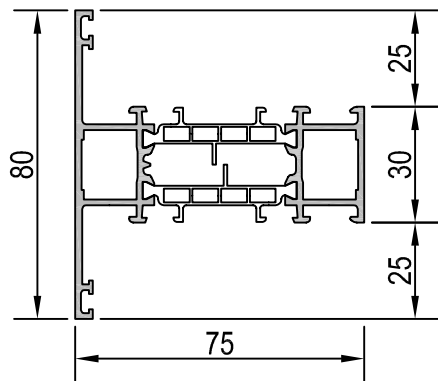

Typ:
**Fenstersystem Wicona
Wicline 75 evo
wärme gedämmt**

Bauteil/Position:
Profile Kopplungsblendrahmen

Massstab: 1:2

Blatt-Nr.: 1.008

Blendrahmen Wicline 75

1917068

1917069

1917073