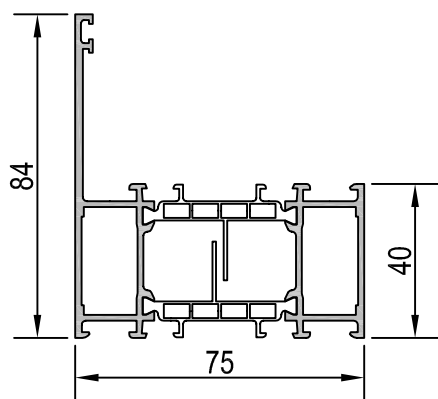

Nur für Blockfenster

1917082