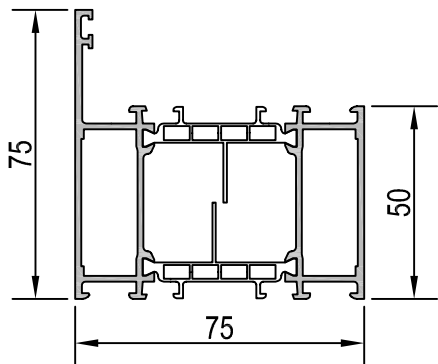

Blendrahmen Wicline 75

1917001

1917002

1917003

1917004

1917005

1917009

TIEDT & IDEN
Glas und Metallbau

FENSTER TÜREN FASSADEN GLASEREI ROLLADEN MARKISEN BRANDSCHUTZ GLASSCHLEIFEREI

Tiedt & Iden GmbH & Co. KG - Rudolf-Diesel-Strasse 7 - 22941 Bargtheide
Tel: 04532/7116 - Fax: 04532/7110 - e-mail: tiedt@tiedt-iden.de - www.Tiedt-Iden.de

Typ:
**Fenstersystem Wicona
Wicline 75 evo
wärme gedämmt**

Bauteil/Position:
Profile Blendrahmen

Massstab: 1:2

Blatt-Nr.: 1.006