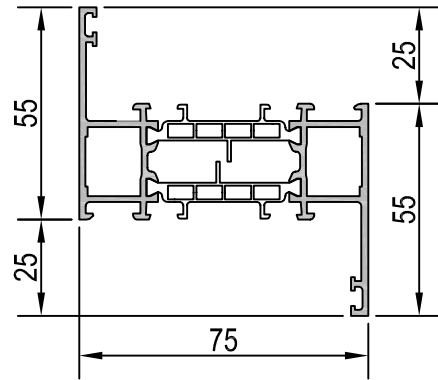

Typ:
**Fenstersystem Wicona
Wicline 75 evo
wärme gedämmt**

Bauteil/Position:
Profile Kopplungsblendrahmen

Massstab: 1:2

Blatt-Nr.: 1.008

Blendrahmen Wicline 75

1917068

1917069

1917073