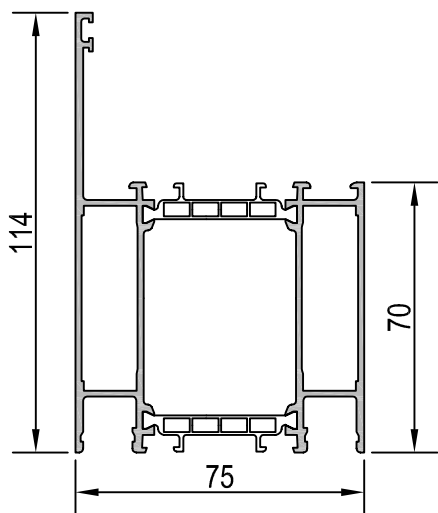

Typ:
**Fenstersystem Wicona
Wicline 75 evo
wärmedämmt**

Bauteil/Position:
Profile Neutralblendrahmen

Massstab: 1:2

Blatt-Nr.: 1.007

Blendrahmen Wicline 75

1917062

1917064

1917067